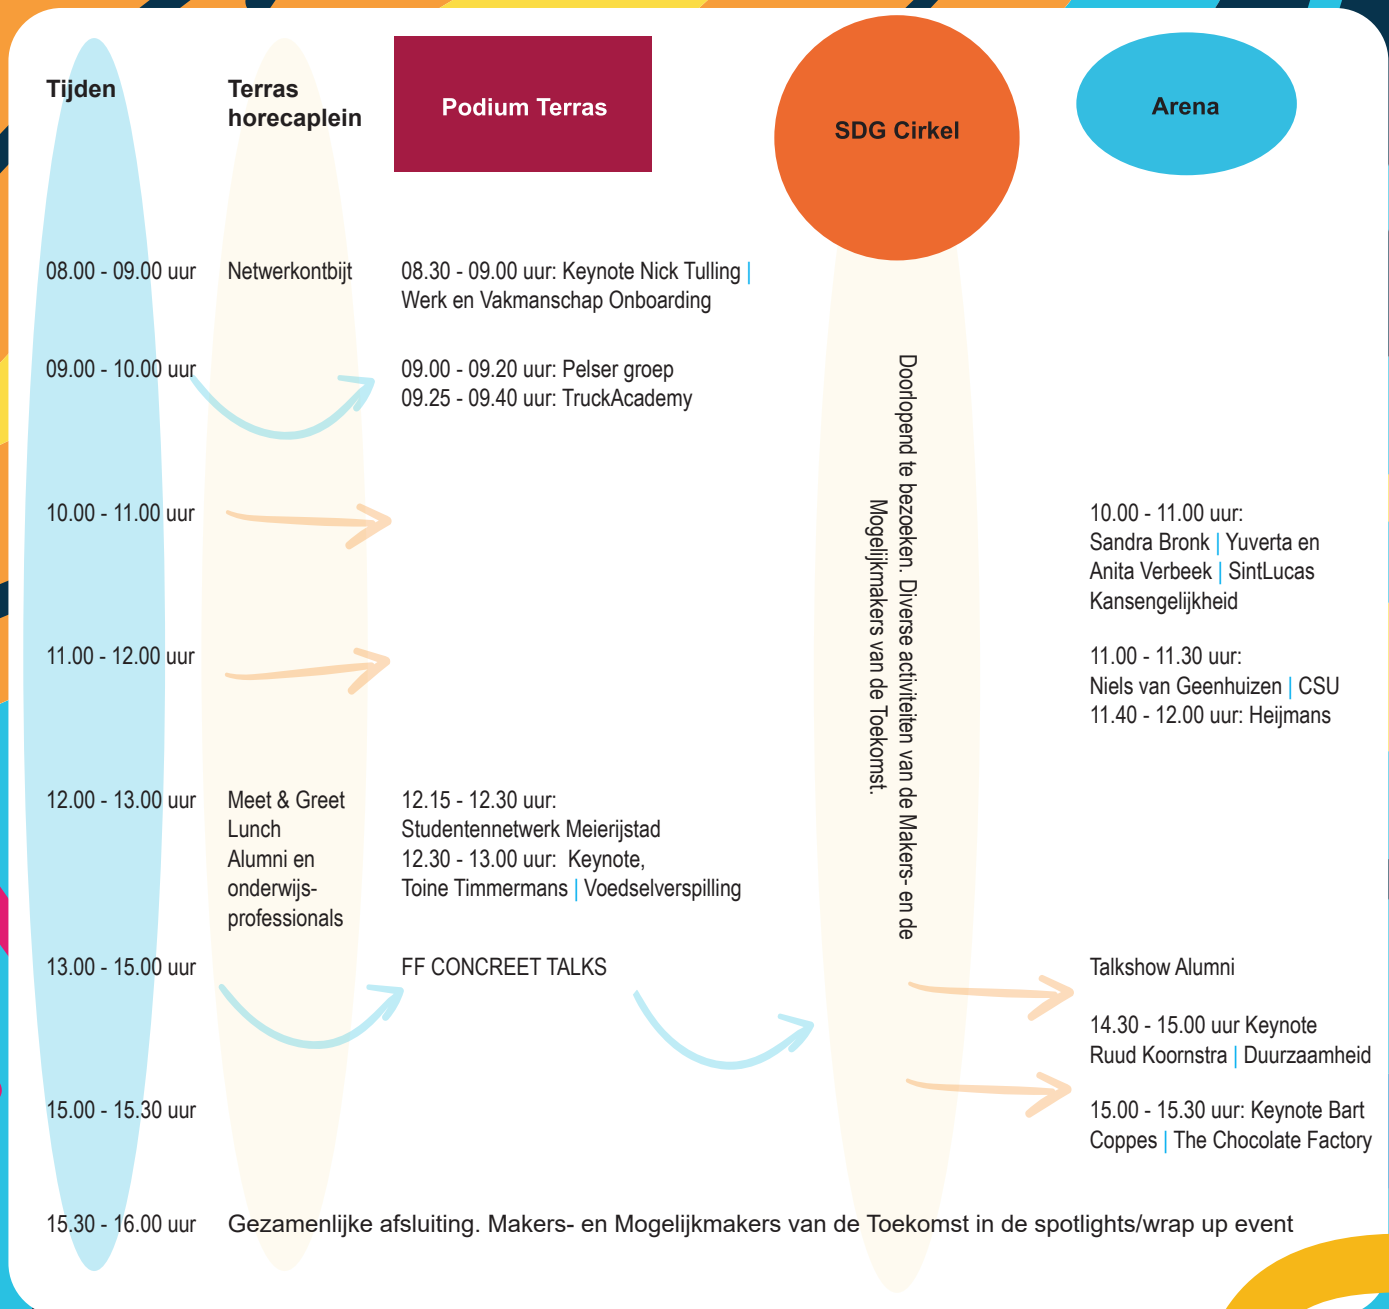

WERELDCAFÉ FF CONCREET | PROGRAMMERING

Donderdag 21 maart | dag 1

SINTLUCAS

Yuverta

WERELDCAFÉ FF CONCREET | PROGRAMMERING

Vrijdag 22 maart | dag 2

KONING
WILLEM I
COLLEGE

SINTLUCAS

Yuverta