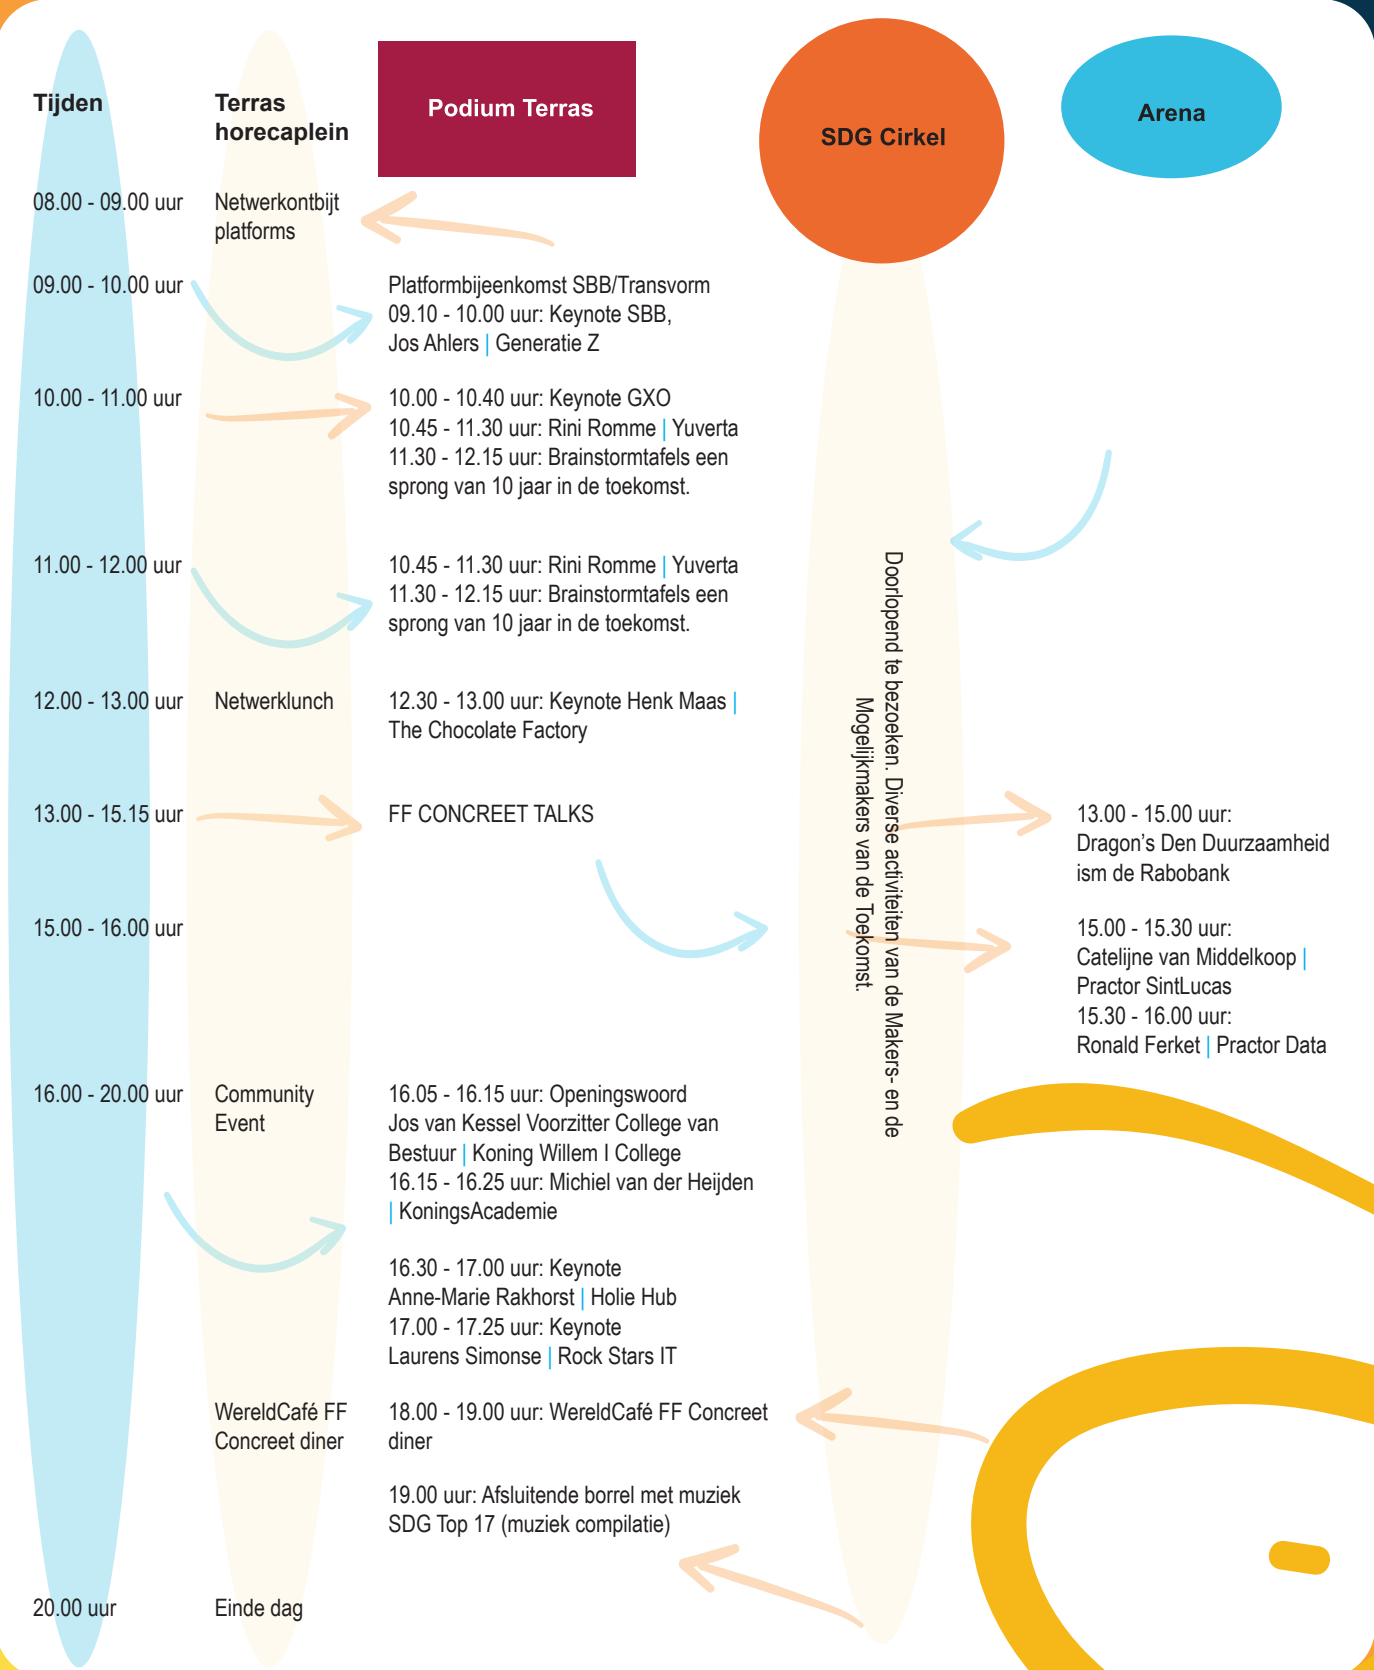

WERELDCAFÉ FF CONCREET | PROGRAMMERING

Donderdag 21 maart | dag 1

SINTLUCAS

Yuverta

WERELDCAFÉ FF CONCREET | PROGRAMMERING

Vrijdag 22 maart | dag 2

KONING
WILLEM I
COLLEGE

SINTLUCAS

Yuverta